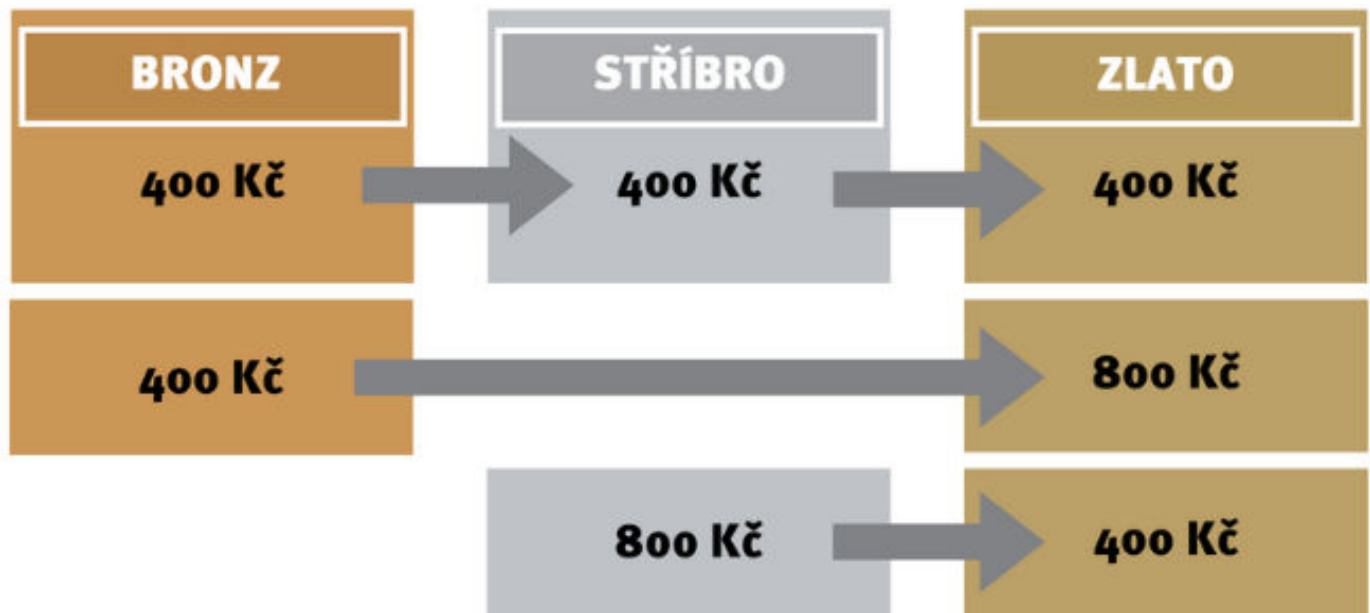

ZMĚNA VE VÝŠI POPLATKŮ ZA ÚČAST V PROGRAMU DOFE

Vážení a milí vedoucí,

od 1. 9. 2024 dojde k navýšení poplatků pro účastníky programu Mezinárodní ceny vévody z Edinburghu.

Přímý vstup do úrovně:

Navazující úroveň: vždy jen doplatek 400 Kč do následující úrovně, účastník tedy uhradí maximálně 1200 Kč za všechny tři úrovně celkem.

Poplatky za vstup do programu jsme se rozhodli navýšit proto, abychom v rámci Národního centra mohli i nadále zlepšovat podporu pro stále se zvyšující počet účastníků, z něhož máme velkou radost. Rovněž jsme zohlednili nárůst cen v některých oblastech, které mají bezprostřední vliv na chod programu.

Jak postupovat v případě účastníků, kteří si program nemohou finančně dovolit?

Cílem Mezinárodní ceny vévody z Edinburghu je umožnit každému mladému člověku mezi 13 - 24 lety se programu účastnit. Uvědomujeme si, že pro některé účastníky může být poplatek limitující, proto je možné požádat o jeho prominutí po konzultaci s regionálním manažerem.