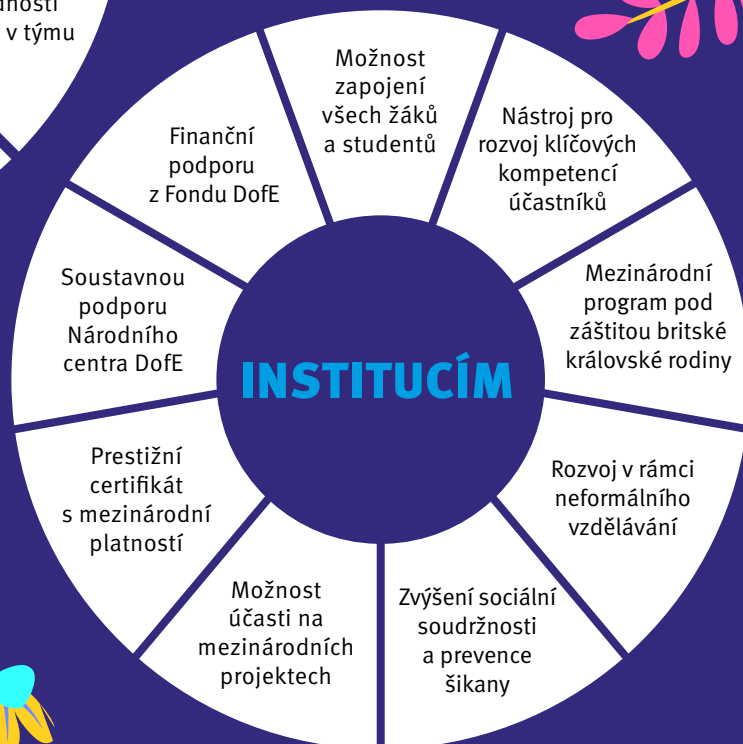

Registruj se na www.dofe.cz

Zvol si cíle

Hýbej se, pracuj na sobě, pomáhej

Vyraz na expedici

Získej mezinárodně uznávaný certifikát

CESTA MLADÉHO ČLOVĚKA PROGRAMEM DofĚ

CO PŘINÁŠÍ DofE

Mé zkušenosti s DofE

Hodně mi dala expedice, protože jsme v týmu museli sami vyřešit vzniklé problémy. V DofE jsem zjistil, že když si stanovím nějaký cíl, tak si za ním musím jít, i když to není vždy jednoduché.

Karel Helešic, držitel Stříbrné ceny vévody z Edinburghu, Hodonín